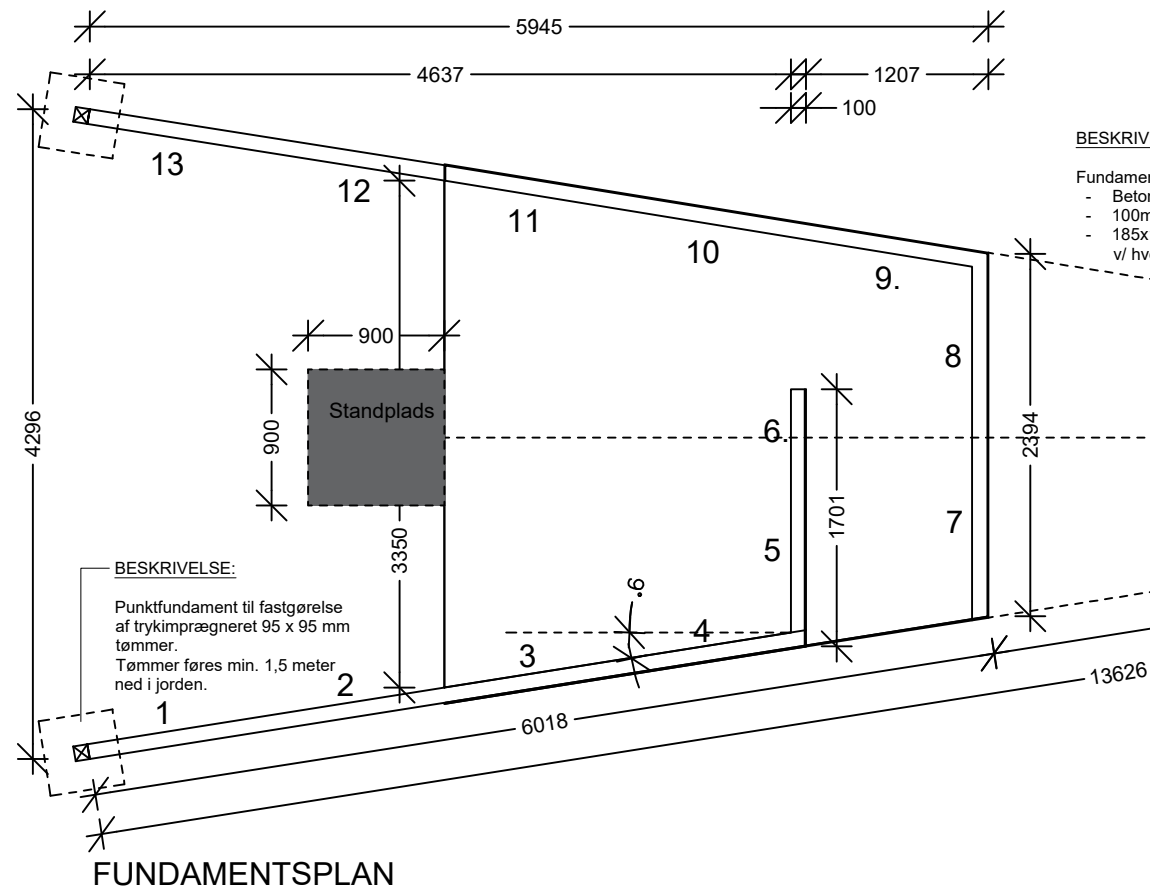

BESKRIVELSE:

- Tag: Tagpap, 12mm OSB-tagplader, 45x70 regel, der gøres mindre, pga. fald, 45x195mm tagspær, 145mm mineraluld, 21x95mm forskaling, 25mm Troldekt loft - naturfarve.
- Stern: 1 stk. 45x70mm regler, 1 stk. 45x195mm regel.
- Vægge: 8mm rockpanel, Standard farve: Antracit grå, vindpap, 95x95mm træskelet m. 45x95mm regler samt 100mm mineraluld fastholdt m. tråd, 22mm trykimpræg. forskaling
- Fundament: (3 metoder)
 - Betonplade under hele bygningen.
 - Randfundament m/ beton- eller trægulv.
 - 185x185x630mm, nedgravet stolpebærer v/ hver 95x95mm stolpe.

BESKRIVELSE:

- Fundament: (3 metoder)
 - Betonplade under hele bygningen.
 - 100mm Randfundament m/ beton- eller trægulv.
 - 185x185x630mm, nedgravet stolpebærer v/ hver 95x95mm stolpe samt hver samling.

DATO: 10-03-2020

SAGSNR: 2554-02

MÅL: 1:50

SIGN: KJ

www.jk-pavilloner.dk

E-mail mail@jk-pavilloner.dk

Denne tegning må ikke kopieres eller anvendes på en måde, som strider mod JK Pavilloners interesser.